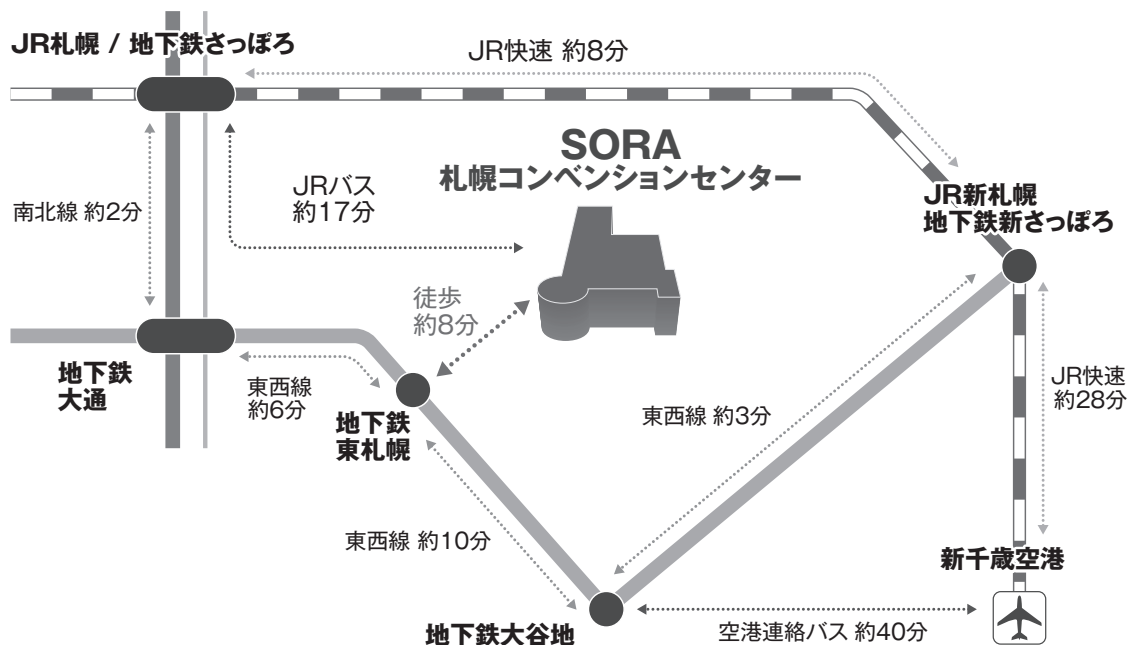

学術年会会場

札幌コンベンションセンター

〒003-0006 札幌市白石区東札幌6条1丁目1-1 TEL：011-817-1010

URL：https://www.sora-scc.jp/

◆札幌コンベンションセンターまでの交通機関

札幌市内は、市営地下鉄3路線のほか、市電、路線バス、JRがあります。

札幌コンベンションセンターは地下鉄東西線、東札幌駅が最寄駅です。

◆ 周辺マップ

◆ 会場一覧

会場名	階	部屋名
第1会場	1F	特別会議場
第2会場	1F	中ホール
第3会場	1F	107+108
第4会場	2F	小ホール
第5会場	2F	204
第6会場	2F	201+202
第7会場	2F	206
第8会場	2F	207
ポスター・展示会場	1F	大ホール
参加受付・総合案内	1F	エントランスホール
PCセンター	1F	エントランスホール
クローク	1F	エントランスホール
ランチョンセミナーチケット (整理券) 配布カウンター	1F	エントランスホール
ドリンクコーナー	1F	ポスター・展示会場内
休憩コーナー	1F	ポスター・展示会場内
本部	1F	101