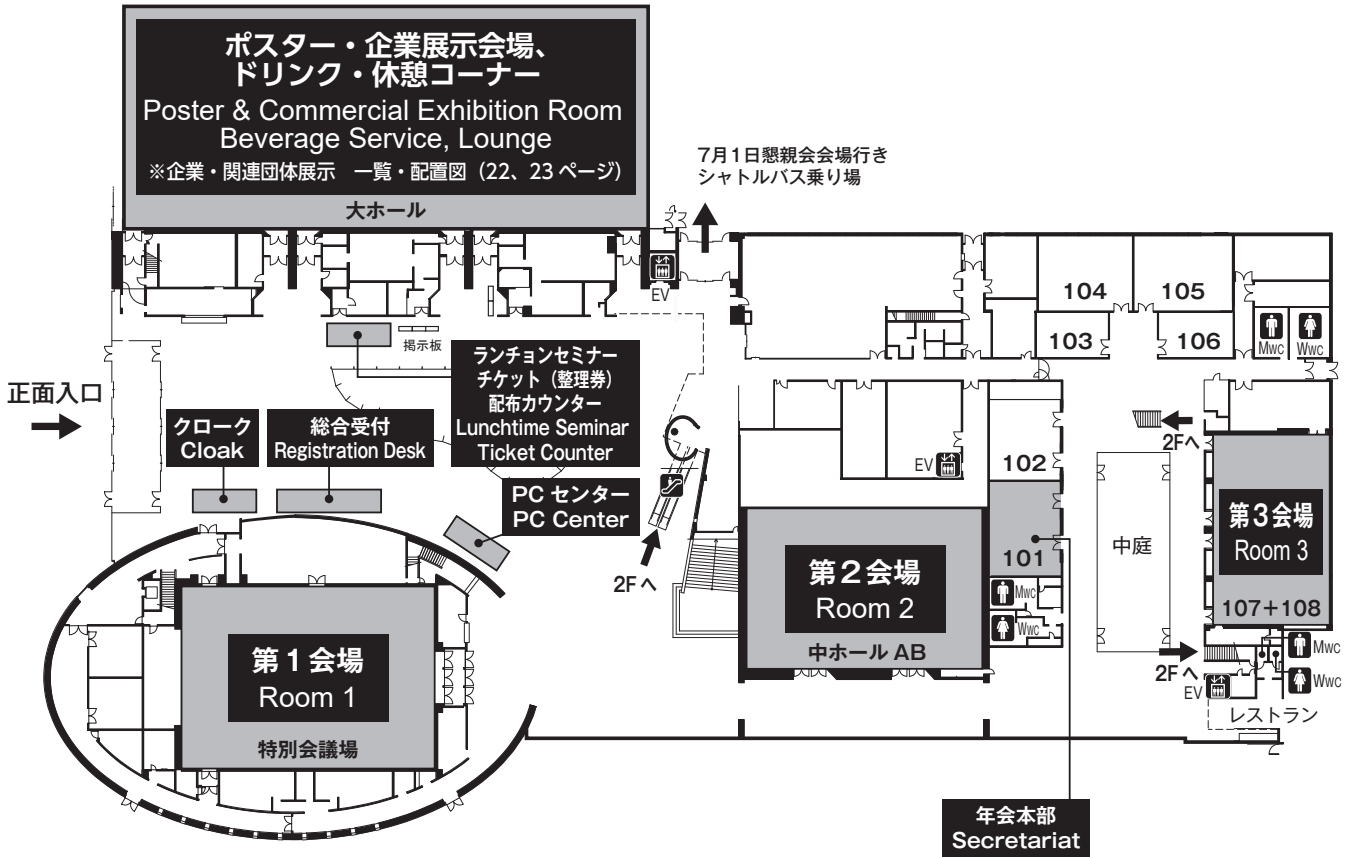

学術年会会場

札幌コンベンションセンター

〒003-0006 札幌市白石区東札幌6条1丁目1-1 TEL：011-817-1010

URL：https://www.sora-scc.jp/

◆札幌コンベンションセンターまでの交通機関

札幌市内は、市営地下鉄3路線のほか、市電、路線バス、JRがあります。

札幌コンベンションセンターは地下鉄東西線、東札幌駅が最寄駅です。

◆ 周辺マップ

◆ 会場一覧

会場名	階	部屋名
第1会場	1F	特別会議場
第2会場	1F	中ホール
第3会場	1F	107+108
第4会場	2F	小ホール
第5会場	2F	204
第6会場	2F	201+202
第7会場	2F	206
第8会場	2F	207
ポスター・展示会場	1F	大ホール
参加受付・総合案内	1F	エントランスホール
PCセンター	1F	エントランスホール
クローク	1F	エントランスホール
ランチョンセミナーチケット (整理券) 配布カウンター	1F	エントランスホール
ドリンクコーナー	1F	ポスター・展示会場内
休憩コーナー	1F	ポスター・展示会場内
本部	1F	101

会場案内図 / Floor Plan

◆ 札幌コンベンションセンター

1F

2F