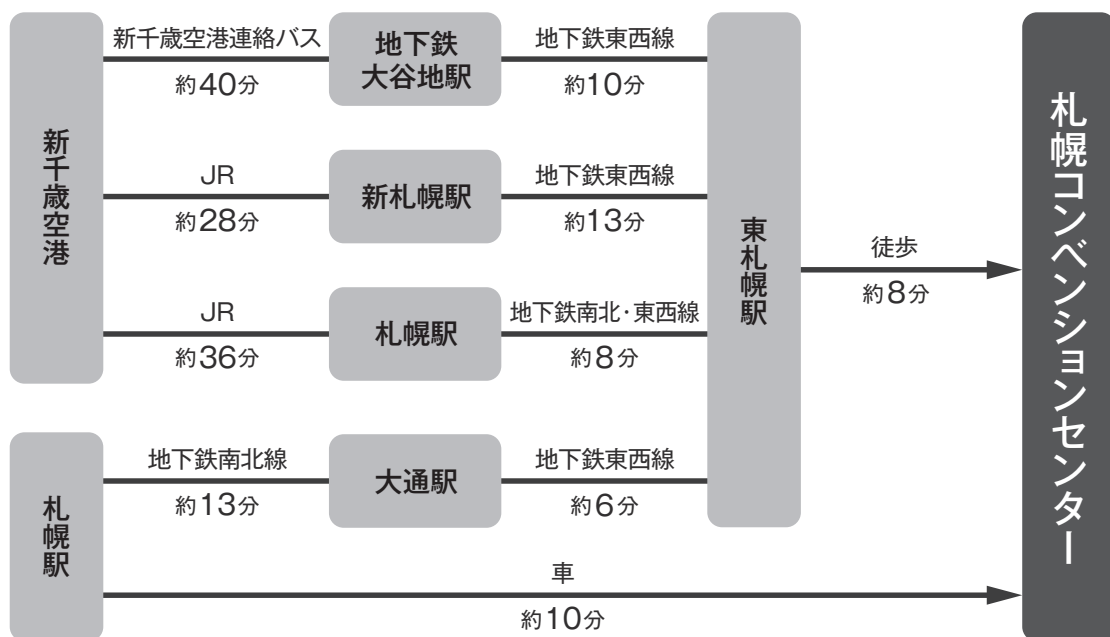

学術年会会場

札幌コンベンションセンター

〒003-0006 札幌市白石区東札幌6条1丁目1-1 TEL：011-817-1010

URL：https://www.sora-scc.jp/

◆札幌コンベンションセンターまでの交通機関

札幌市内は、市営地下鉄3路線のほか、市電、路線バス、JRがあります。

札幌コンベンションセンターは地下鉄東西線、東札幌駅が最寄駅です。

◆ 周辺マップ

◆ 会場一覧

会場名	階	部屋名
第1会場	1F	特別会議場
第2会場	1F	中ホール
第3会場	1F	107+108
第4会場	2F	小ホール
第5会場	2F	204
第6会場	2F	201+202
第7会場	2F	206
第8会場	2F	207
ポスター・展示会場	1F	大ホール
参加受付・総合案内	1F	エントランスホール
PCセンター	1F	エントランスホール
クローク	1F	エントランスホール
ランチョンセミナーチケット (整理券) 配布カウンター	1F	エントランスホール
ドリンクコーナー	1F	ポスター・展示会場内
休憩コーナー	1F	ポスター・展示会場内
本部	1F	101